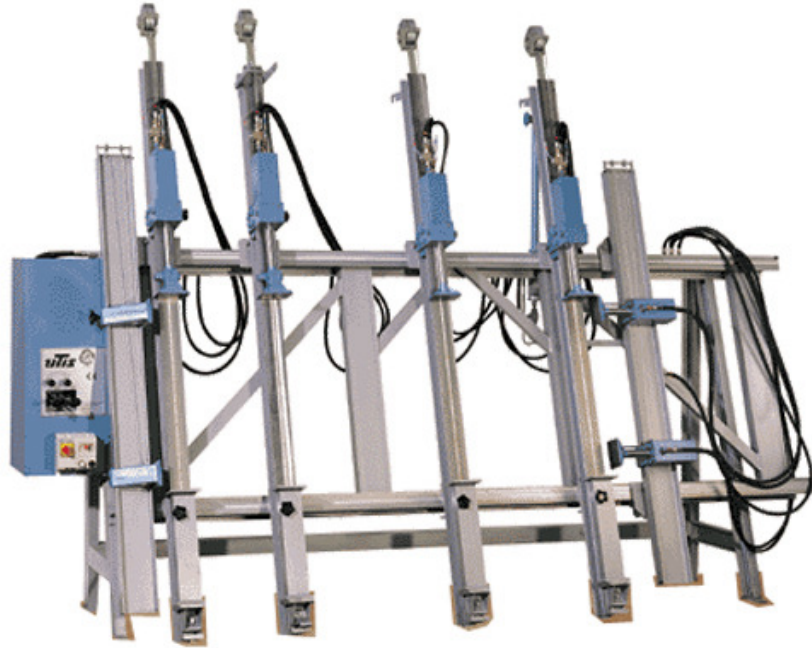

UTIS CHV 3525

Hydraulische Rahmenpresse

Länge: 4480mm
Breite: 3450mm
Höhe: 1200mm
Gewicht: ca. 1100kg

Spezial **Graf** Preis

auf Anfrage

Preis +.Mwst.

GRAF GRAF GRAF GRAF GRAF GRAF GRAF GRAF GRAF GRAF GRAF GRAF GRAF